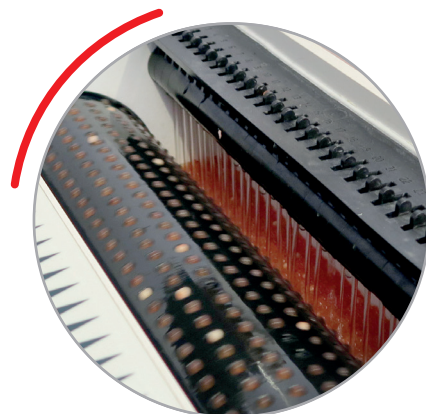

### Koniske hull

Nyutviklet trommel med koniske hull for to ulike serier av eggstørrelser

- Ørret Ref 028464
- Laks Ref 028465

### Mer enn 100 liter egg på 1 time!

- Quicksorter er en maskin som gjør det mulig å sortere 1,000,000 egg/time, og skiller døde egg (ugjennomsiktige) fra levende egg (gjennomsiktige) med stor nøyaktighet ved hjelp av et optisk system
- Eliminerte egg kastes ut med en luftstrøm og godkjente egg fjernes med en jevn vannstrøm

### QUICKSORTER fordeler

Quicksorter er den nye referansen for nøyaktig eggsorteringshastighet

- Stor nøyaktighet på eliminering av døde egg ( <1 % feil)
- Stor nøyaktighet på telling av egg ( <0,5 % feil)
- Lavere dødelighet etter sortering
- Enkel å vaske og desinfisere
- Takket være den robuste og sterke designen i tillegg til enkel transport og betjening, gjør Quicksorter det mulig å sortere og telle egg uten problemer over lange skift