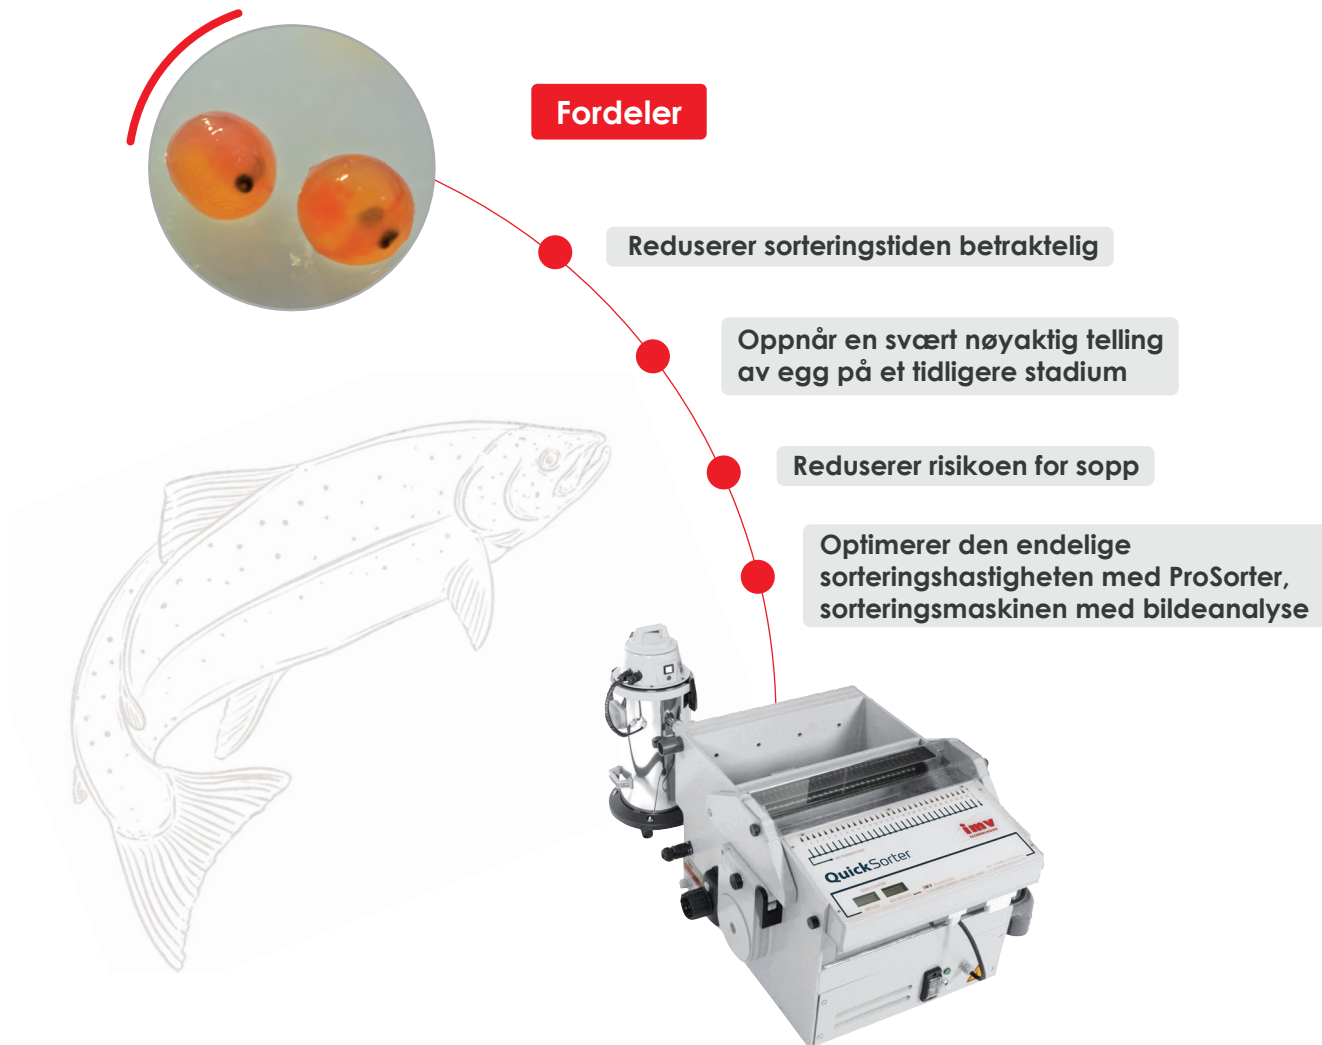

### Koniske hull

Nyutviklet trommel med koniske hull for to ulike serier av eggstørrelser

- Ørret Ref 028464
- Laks Ref 028465

### Mer enn 100 liter egg på 1 time!

- Quicksorter er en maskin som gjør det mulig å sortere 1,000,000 egg/time, og skiller døde egg (ugjennomsiktige) fra levende egg (gjennomsiktige) med stor nøyaktighet ved hjelp av et optisk system
- Eliminerte egg kastes ut med en luftstrøm og godkjente egg fjernes med en jevn vannstrøm

### QUICKSORTER fordeler

Quicksorter er den nye referansen for nøyaktig eggsorteringshastighet

- Stor nøyaktighet på eliminering av døde egg ( <1 % feil)
- Stor nøyaktighet på telling av egg ( <0,5 % feil)
- Lavere dødelighet etter sortering
- Enkel å vaske og desinfisere
- Takket være den robuste og sterke designen i tillegg til enkel transport og betjening, gjør Quicksorter det mulig å sortere og telle egg uten problemer over lange skift