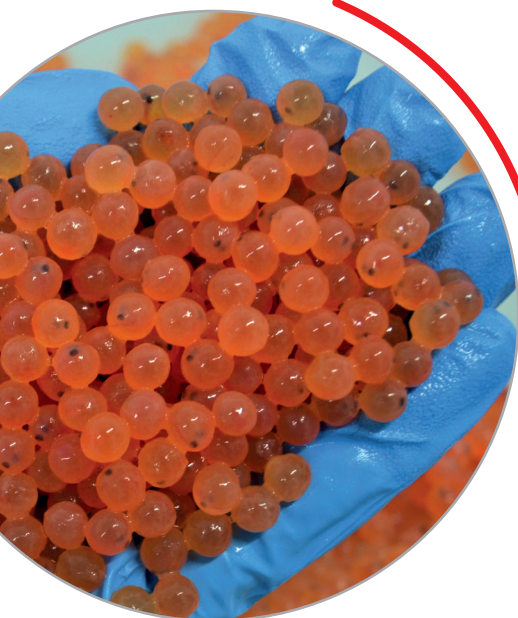

# QuickSorter

SORTERINGSMASKIN FOR LAKSEEGG

Den nye referansen for sorteringshastighet

### Mer enn 100 liter egg på 1 time!

- Quicksorter er en maskin som gjør det mulig å sortere 1,000,000 egg/time, og skiller døde egg (ugjennomsiktige) fra levende egg (gjennomsiktige) med stor nøyaktighet ved hjelp av et optisk system
- Eliminerte egg kastes ut med en luftstrøm og godkjente egg fjernes med en jevn vannstrøm

## QuickSorter nøyaktighet

Nominell kapasitet	1 million egg/t
Konisk trommel Ørret	fra 4,25 til 6,25 mm
Konisk trommel Laks	fra 5,5 til 8,75 mm
Arter	Atlantehavslaks, Regnbueørret, Coho-laks, Kongelaks, Chum-laks (ketalaks)
Tellenøyaktighet	<0,5 % feil
Nøyaktighet for fjerning av døde egg	<1 % feil